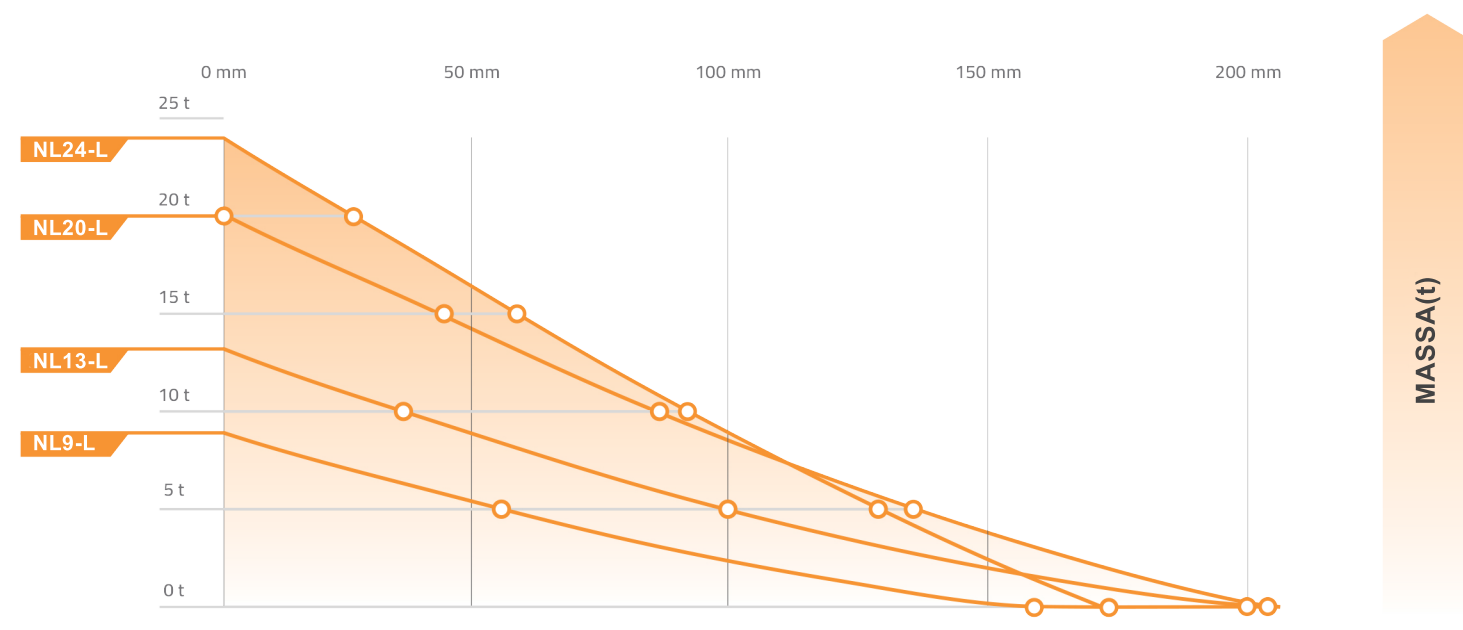

CUSCINI DI SOLLEVAMENTO AD ALTA PRESSIONE MODELLI STANDARD

ALTEZZA(mm)

Chiamaci per info ed ordini:
Customer Care: +39 0444 440412
Customer Care Estero: +39 0444 130053
Amministrazione: +39 0444 130053

Inviaci una mail
info@nuovatecnica.com

Nuova Tecnica srl ~ Viale Europa 7/A, 36053 Gambellara (VICENZA)