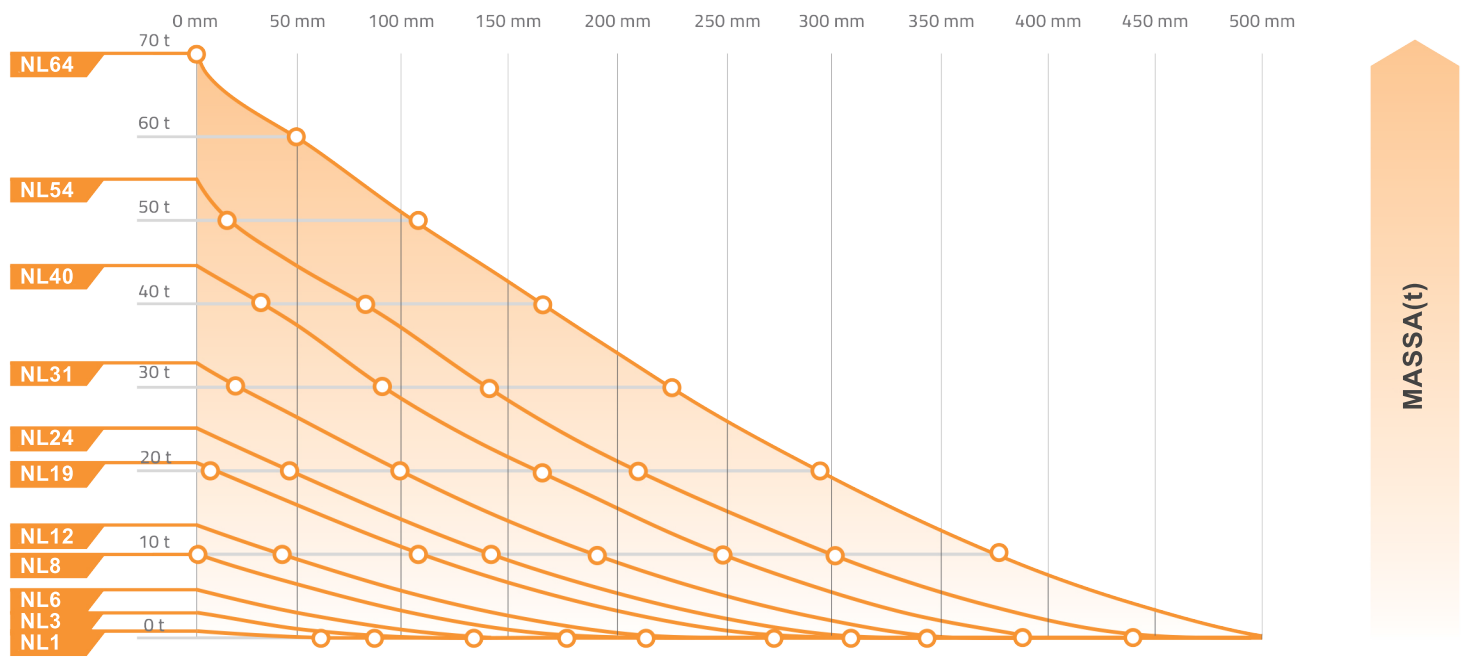

## CUSCINI DI SOLLEVAMENTO AD ALTA PRESSIONE MODELLI STANDARD

Modello	Portata t	Misure cm	Spessore mm	Alzata max gonfiato cm	Max pressione di gonfiaggio bar	Peso kg
NL 1	1,1	15 x 15	25	8	8	0,55
NL 3	2,7	22,5 x 22,5	25	13	8	1,25
NL 6	5,5	30 x 30	25	16	8	2
NL 10	10,1	38 x 38	25	21	8	3,5
NL 14	13,5	45 x 45	25	25	8	5
NL 21	21,1	55 x 55	25	30	8	7
NL 25	25,2	61 x 61	25	34	8	9
NL 33	33	69 x 69	25	38	8	11
NL 44	44,6	78 x 78	25	42	8	14
NL 55	55	87 x 87	25	47	8	18
NL 70	70,4	94,5 x 94,5	25	52	8	22,5
NL 9-L	8,9	30 x 45	25	19	8	3,3
NL 13-L	13,2	37,5 x 50	25	23	8	4,5
NL 20-L	20,2	37,5 x 75	25	23	8	6,5
<b>NL 24-L</b>	<b>24</b>	<b>32 x 102</b>	<b>25</b>	<b>20</b>	<b>8</b>	<b>7,8</b>

# CUSCINI DI SOLLEVAMENTO AD ALTA PRESSIONE MODELLI STANDARD

ALTEZZA(mm)

Chiamaci per info ed ordini:  
 Customer Care: +39 0444 440412  
 Customer Care Estero: +39 0444 130053  
 Amministrazione: +39 0444 130053