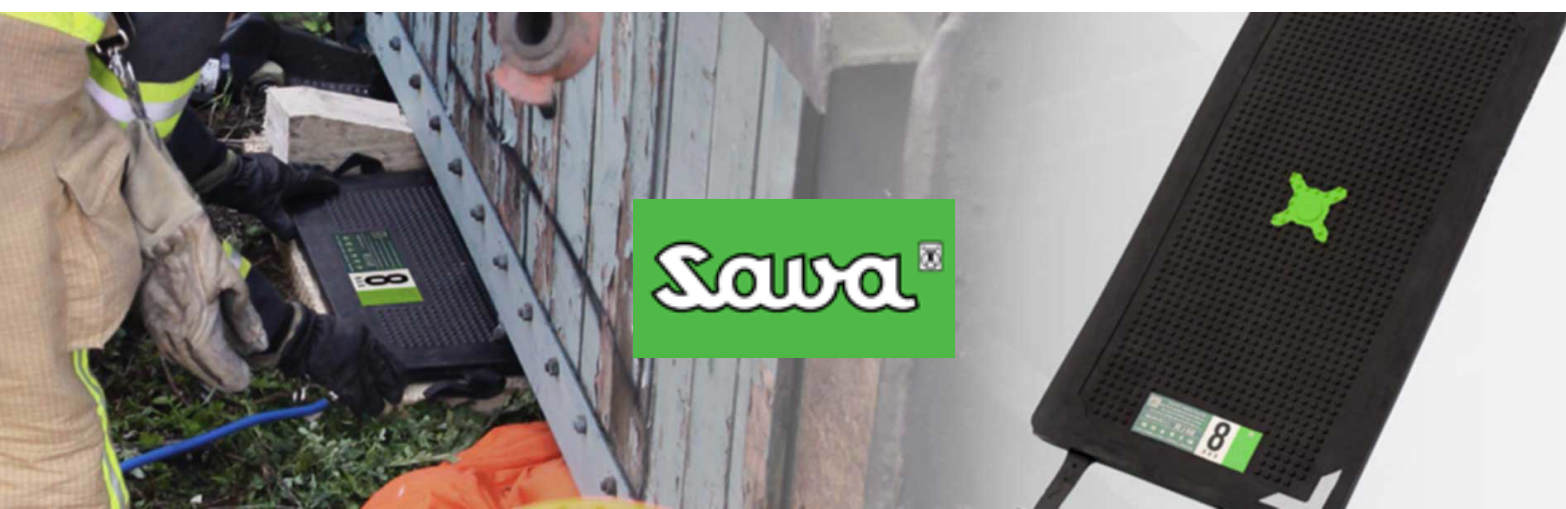

## CUSCINI DI SOLLEVAMENTO AD ALTA PRESSIONE MODELLI STANDARD

Modello	Portata t	Misure cm	Spessore mm	Alzata max gonfiato cm	Max pressione di gonfiaggio bar	Peso kg
NL 1	1,1	15 x 15	25	8	8	0,55
NL 3	2,7	22,5 x 22,5	25	13	8	1,25
NL 6	5,5	30 x 30	25	16	8	2
NL 10	10,1	38 x 38	25	21	8	3,5
NL 14	13,5	45 x 45	25	25	8	5
NL 21	21,1	55 x 55	25	30	8	7
NL 25	25,2	61 x 61	25	34	8	9
NL 33	33	69 x 69	25	38	8	11
NL 44	44,6	78 x 78	25	42	8	14
NL 55	55	87 x 87	25	47	8	18
NL 70	70,4	94,5 x 94,5	25	52	8	22,5
NL 9-L	8,9	30 x 45	25	19	8	3,3
NL 13-L	13,2	37,5 x 50	25	23	8	4,5
NL 20-L	20,2	37,5 x 75	25	23	8	6,5
<b>NL 24-L</b>	<b>24</b>	<b>32 x 102</b>	<b>25</b>	<b>20</b>	<b>8</b>	<b>7,8</b>