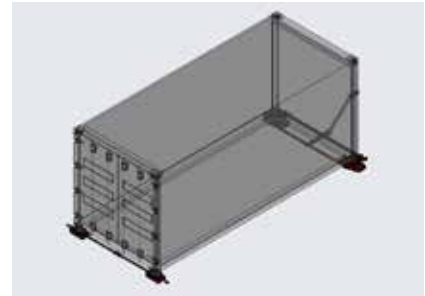

Carrelli per container F12-c / TL12-c ▶▶ Per carichi pesanti fino a 24 tonnellate

- Caratteristiche:**
- Set di carrelli tandem con 4 punti di appoggio per il collegamento rapido e sicuro di carrelli e container ISO con chiusura Twistlock
 - Altezza di caricamento estremamente bassa

Dati tecnici	F12-c	TL12-c
Codice articolo	14130	14129
Altezza di caricamento / Ruote (85 x 85 mm) / Numero	176 mm / 16	176 mm / 16
Scartamento / Twistlock	2259 mm	2259 mm
Peso proprio	140 kg	123 kg
Portata	120 kN (12 t)	120 kN (12 t)
Portata totale F+TL	240 kN (24 t)	