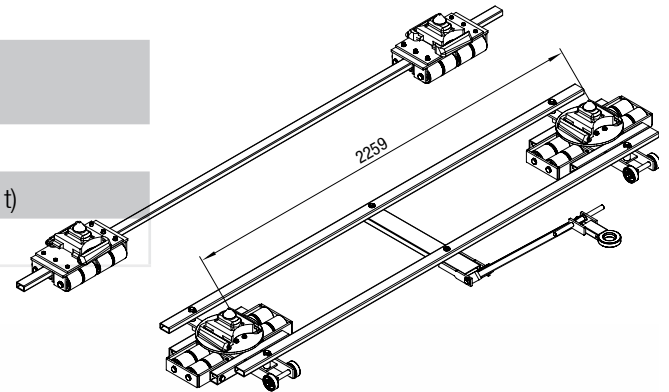

Carrelli per container F12-c / TL12-c ▶▶ Per carichi pesanti fino a 24 tonnellate

- Caratteristiche:**
- Set di carrelli tandem con 4 punti di appoggio per il collegamento rapido e sicuro di carrelli e container ISO con chiusura Twistlock
 - Altezza di caricamento estremamente bassa

Dati tecnici	F12-c	TL12-c
Codice articolo	14130	14129
Altezza di caricamento / Ruote (85 x 85 mm) / Numero	176 mm / 16	176 mm / 16
Scartamento / Twistlock	2259 mm	2259 mm
Peso proprio	140 kg	123 kg
Portata	120 kN (12 t)	120 kN (12 t)
Portata totale F+TL	240 kN (24 t)	