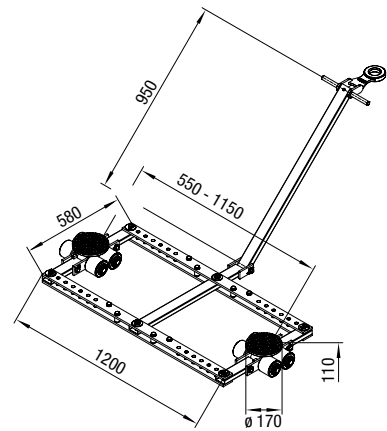

**Carrelli di trasporto TL6 ▶ ▶ Per carichi pesanti fino a 6 tonnellate**

- Caratteristiche:**
- Ideali per i carichi che richiedono un appoggio su 4 punti
  - Combinabili con i carrelli F con la stessa altezza di caricamento

Dati tecnici	TL6
Codice articolo	10229
Altezza di caricamento / Numero di ruote (85 x 85 mm)	110 mm / 8
2 piattaforme girevoli ø 170 mm, angolo di sterzata	± 50°
Regolabile su 7 posizioni	550-1150 mm
Barra di guida con anello di traino	960 mm
Peso proprio	54 kg
Portata	60 kN (6 t)