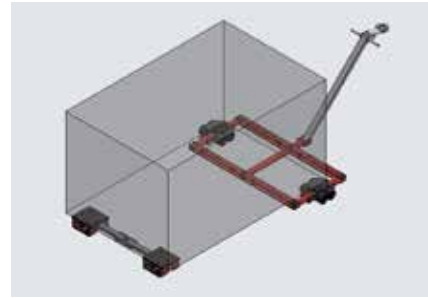

**Carrelli di trasporto TL6 ▶ ▶ Per carichi pesanti fino a 6 tonnellate**

- Caratteristiche:**
- Ideali per i carichi che richiedono un appoggio su 4 punti
  - Combinabili con i carrelli F con la stessa altezza di caricamento

Dati tecnici	TL6
Codice articolo	10229
Altezza di caricamento / Numero di ruote (85 x 85 mm)	110 mm / 8
2 piattaforme girevoli ø 170 mm, angolo di sterzata	± 50°
Regolabile su 7 posizioni	550-1150 mm
Barra di guida con anello di traino	960 mm
Peso proprio	54 kg
Portata	60 kN (6 t)